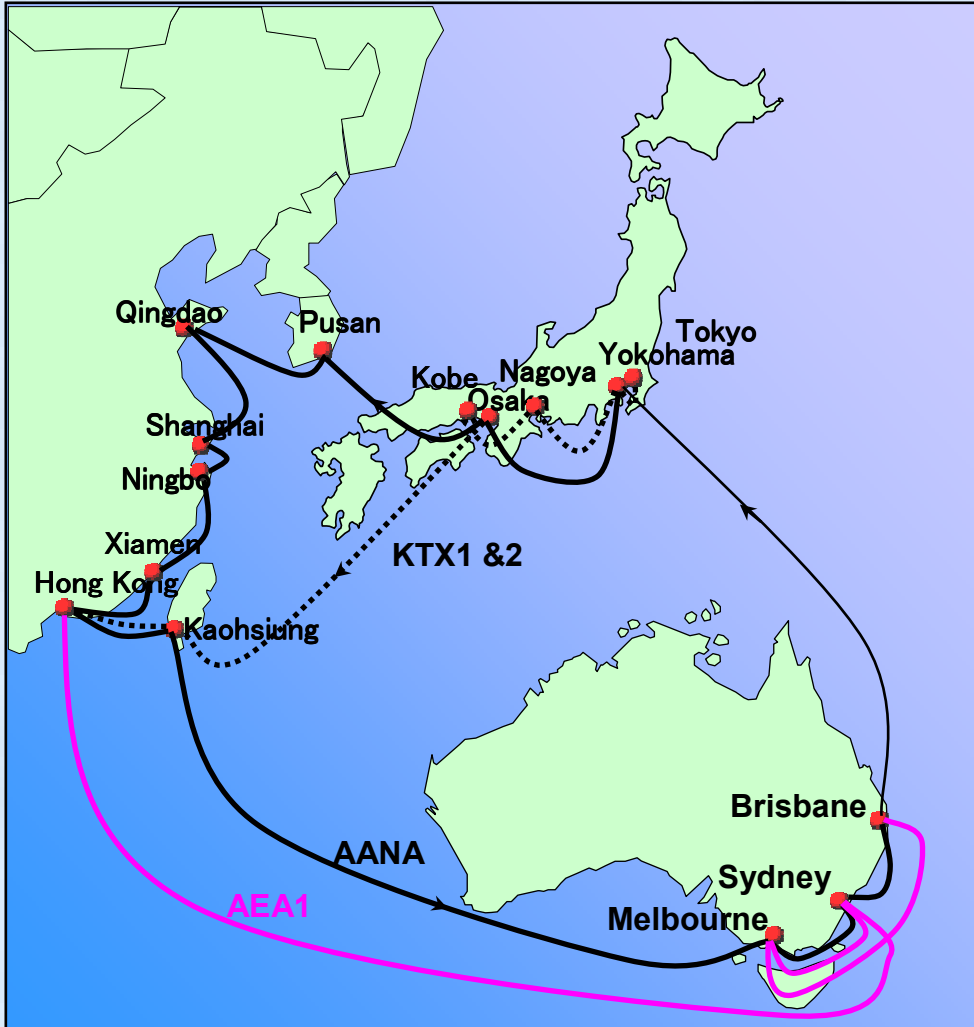

We take it personally

Japan - Australia Service

AANA direct service

	ETA	ETD	Melbourne	Sydney	Brisbane
			FRI - SUN	MON TUE	THU-FRI
(Export) Yokohama	MON	MON	25 days	28 days	31 days
Osaka	TUE	WED	23 days	26 days	29 days

	ETA	ETD	Yokohama	Tokyo	Osaka	Kobe
			MON	MON	TUE	TUE
(Import) Melbourne	Fri	SUN	15 days	15 days	16 days	16 days
Sydney	MON	TUE	13 days	13 days	14 days	14 days
Brisbane	THU	FRI	10 days	10 days	11 days	11 days

KTX1 (via KHH or HKG) Transition time

	ETA	ETD	Melbourne	Sydney	Brisbane
			Friday	Sunday	Thursday
(Export) C'nect SVC			AEA2 (KHH)	AEA1 (HKG)	AEA2 (KHH)
Tokyo	WED	WED	23 days	22 days	29 days
Yokohama	WED	THU	22 days	21 days	28 days
Nagoya	FRI	FRI	21 days	20 days	27 days
Kobe	SAT	SAT	20 days	19 days	26 days
Osaka	SAT	SUN	19 days	18 days	25 days

We take it personally

日本・シンガポール経由・豪州/ニュージーランド サービス

(輸出) ニュージーランド (KTX1 Via KHH & SIN)

From\To	Auckland	Lyttelton	Tauranga
東京	33日間	36日間	34日間
横浜	32日間	35日間	33日間
名古屋	31日間	34日間	32日間
大阪	29日間	33日間	31日間
神戸	30日間	32日間	30日間