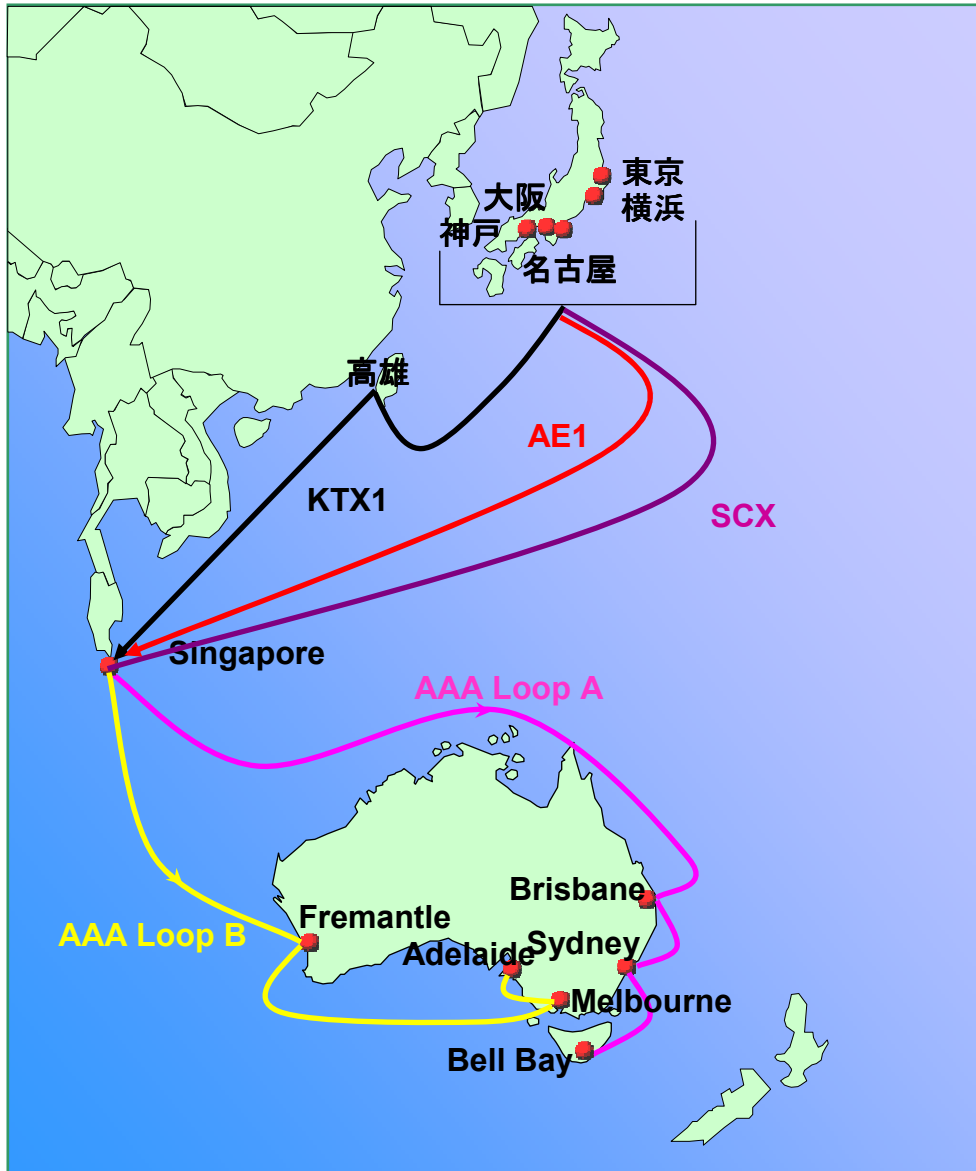

We take it personally

日本・高雄・シンガポール経由・豪州サービス

KIX1高雄シンガポールトランシップAAAサービストランジット・タイム

(輸出) Via KHH & SIN (KTX1)

	ETA	ETD	Fremantle	Adelaide
東京	水	水	26日間	34日間
横浜	水	木	25日間	33日間
名古屋	金	金	24日間	32日間
神戸	土	土	23日間	31日間
大阪	土	日	22日間	30日間

(輸出) VIA SIN (SCX & AE1)

	Fremantle	Adelaide	Fremantle	Adelaide
出発本船	SCX	SCX	AE1	AE1
東京	20日間	28日間	17日間	25日間
名古屋	-	-	19日間	27日間
清水	-	-	16日間	24日間
神戸	-	-	20日間	28日間

東京営業部 : 輸出 } 03-3493-6008
輸入 }

カスタマーサービス : 輸出 03-3493-6260
輸入 03-3493-6262

西日本支店 営業部 : 輸出 06-6266-0111
輸入 078-303-8300

カスタマーサービス : 輸出 078-303-8085
輸入 078-303-8311

(関西パッキングフリーダイヤル 0120-610041)

名古屋営業部 : 052-581-7261