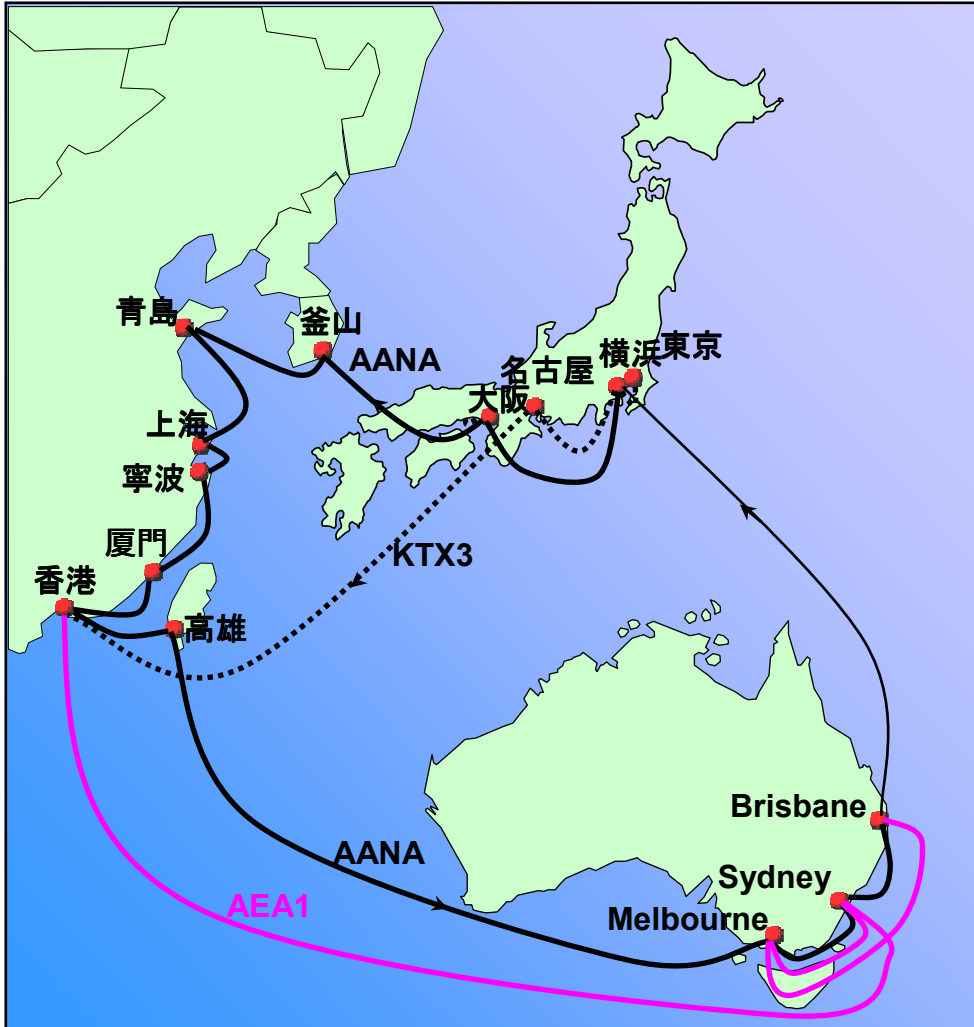

KTX2 (via HKG) Transition time

	ETA	ETD	Melbourne	Sydney	Brisbane
			Friday	Sunday	Thursday
(Export) C'nect SVC			AEA2	AEA1	AEA2
Tokyo	FRI	SAT	20 days	19 days	27 days
Yokohama	FRI	FRI	21 days	20 days	28 days
Chiba	THU	FRI	21 days	20 days	28 days
Kobe	WED	WED	23 days	22 days	29 days
Osaka	TUE	WED	23 days	22days	29 daya

We take it personally

日本・豪州航路サービス

AANAダイレクト・サービストランジット・タイム

(輸出)

	ETA	ETD	Melbourne	Sydney	Brisbane
			金-日	月-火	木-金
横浜	月	月	25日間	28日間	31日間
大阪	火	水	23日間	26日間	29日間

(輸入)

	ETA	ETD	横浜	東京	大阪	神戸
			月	月	火	火
Melbourne	金	日	15日間	15日間	16日間	16日間
Sydney	月	火	13日間	13日間	14日間	14日間
Brisbane	木	金	10日間	10日間	11日間	11日間

(輸出) Via KHH & SIN (KTX1)

	ETA	ETD	Fremantle	Adelaide
東京	水	水	26日間	34日間
横浜	水	木	25日間	33日間
名古屋	金	金	24日間	32日間
神戸	土	土	23日間	31日間
大阪	土	日	22日間	30日間

(輸出) VIA SIN (SCX & AE1)

	Fremantle	Adelaide	Fremantle	Adelaide
出発本船	SCX	SCX	AE1	AE1
東京	20日間	28日間	17日間	25日間
名古屋	-	-	19日間	27日間
清水	-	-	16日間	24日間
神戸	-	-	20日間	28日間

We take it personally

日本・シンガポール経由・豪州/ニュージーランド サービス

(輸出) ニュージーランド (KTX1 Via KHH & SIN)

From\To	Auckland	Lyttelton	Tauranga
東京	33日間	36日間	34日間
横浜	32日間	35日間	33日間
名古屋	31日間	34日間	32日間
大阪	29日間	33日間	31日間
神戸	30日間	32日間	30日間