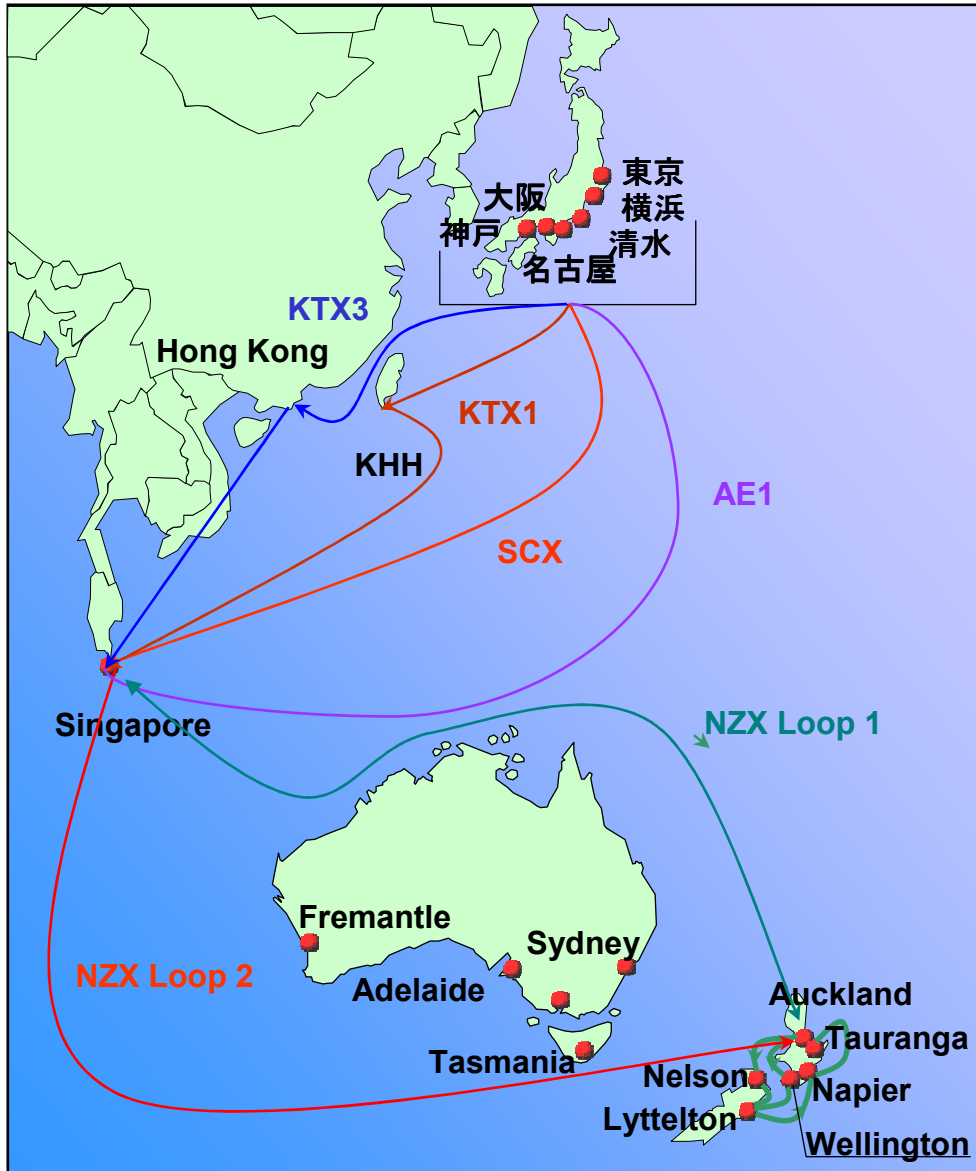

We take it personally

日本・豪州航路サービス

AANAダイレクト・サービストランジット・タイム

(輸出)

	ETA	ETD	Melbourne	Sydney	Brisbane
			金-日	月-火	木-金
横浜	月	月	25日間	28日間	31日間
大阪	火	水	23日間	26日間	29日間

(輸入)

	ETA	ETD	横浜	東京	大阪	神戸
			月	月	火	火
Melbourne	金	日	15日間	15日間	16日間	16日間
Sydney	月	火	13日間	13日間	14日間	14日間
Brisbane	木	金	10日間	10日間	11日間	11日間

(輸出) Via KHH & SIN (KTX1)

	ETA	ETD	Fremantle	Adelaide
東京	水	水	26日間	34日間
横浜	水	木	25日間	33日間
名古屋	金	金	24日間	32日間
神戸	土	土	23日間	31日間
大阪	土	日	22日間	30日間

(輸出) VIA SIN (SCX & AE1)

	Fremantle	Adelaide	Fremantle	Adelaide
出発本船	SCX	SCX	AE1	AE1
東京	20日間	28日間	17日間	25日間
名古屋	-	-	19日間	27日間
清水	-	-	16日間	24日間
神戸	-	-	20日間	28日間

We take it personally

日本・シンガポール経由・豪州/ニュージーランド サービス

(輸出) ニュージーランド (KTX1 Via KHH & SIN)

From\To	Auckland	Lyttelton	Tauranga
東京	33日間	36日間	34日間
横浜	32日間	35日間	33日間
名古屋	31日間	34日間	32日間
大阪	29日間	33日間	31日間
神戸	30日間	32日間	30日間

(輸出) ニュージーランド (AE1 via SIN)

From\To	Auckland	Lyttelton	Tauranga
東京	24日間	23日間	23日間
清水	23日間	26日間	22日間
名古屋	26日間	29日間	25日間
神戸	27日間	30日間	26日間

(輸出) ニュージーランド (SCX Via SIN)

From\To	Auckland	Lyttelton	Tauranga
東京	27日間	30日間	28日間