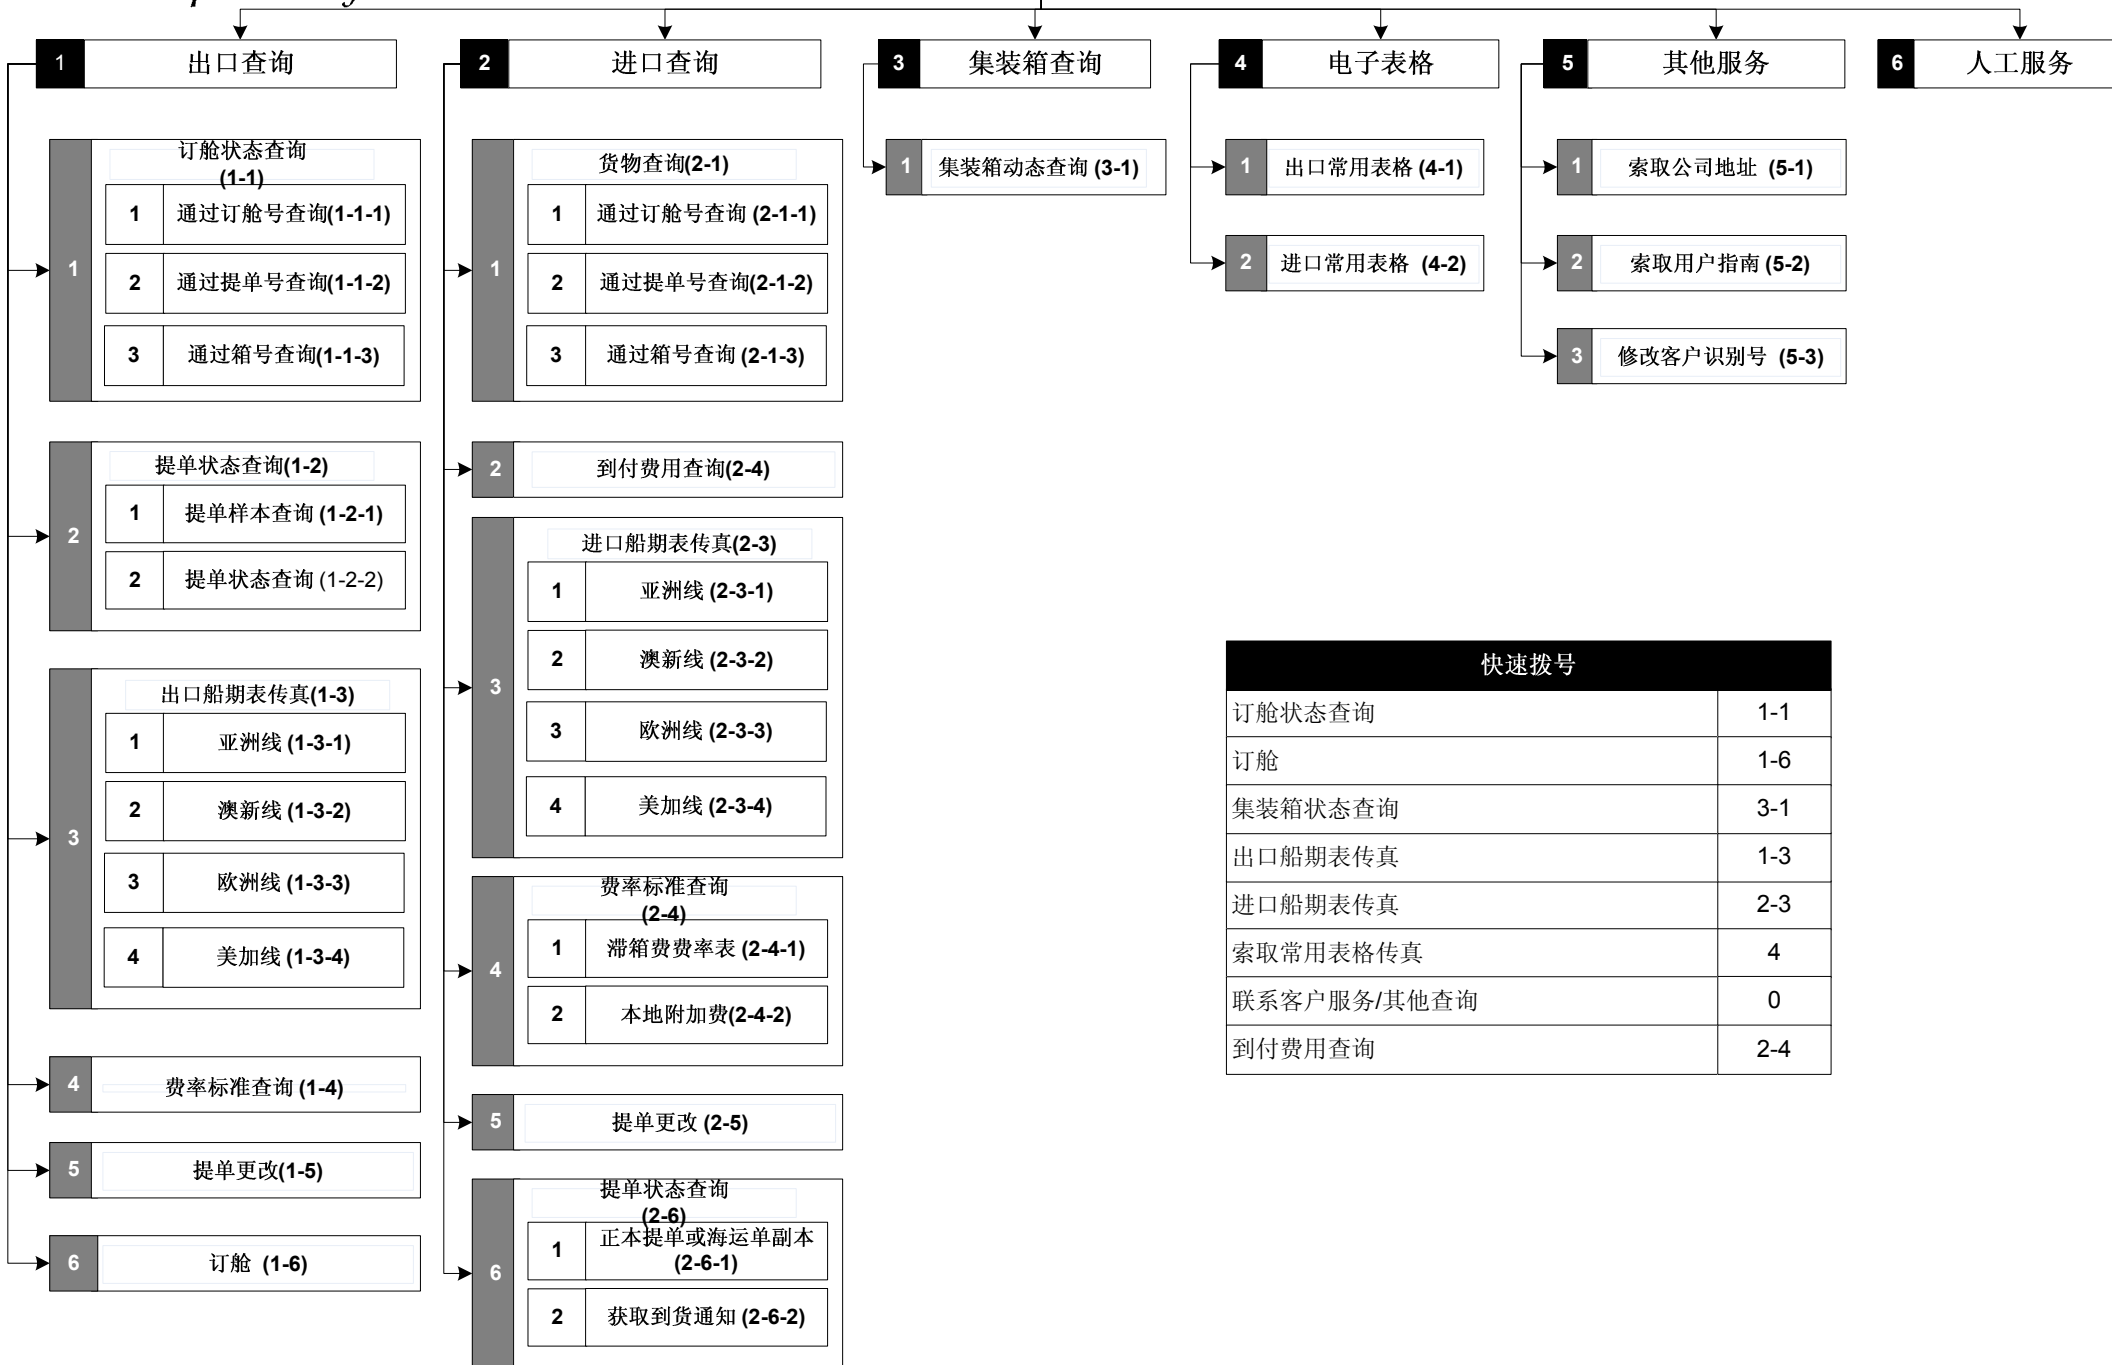

OOCL 客户服务热线

快速拨号

订舱状态查询	1-1
订舱	1-6
集装箱状态查询	3-1
出口船期表传真	1-3
进口船期表传真	2-3
索取常用表格传真	4
联系客户服务/其他查询	0
到付费用查询	2-4