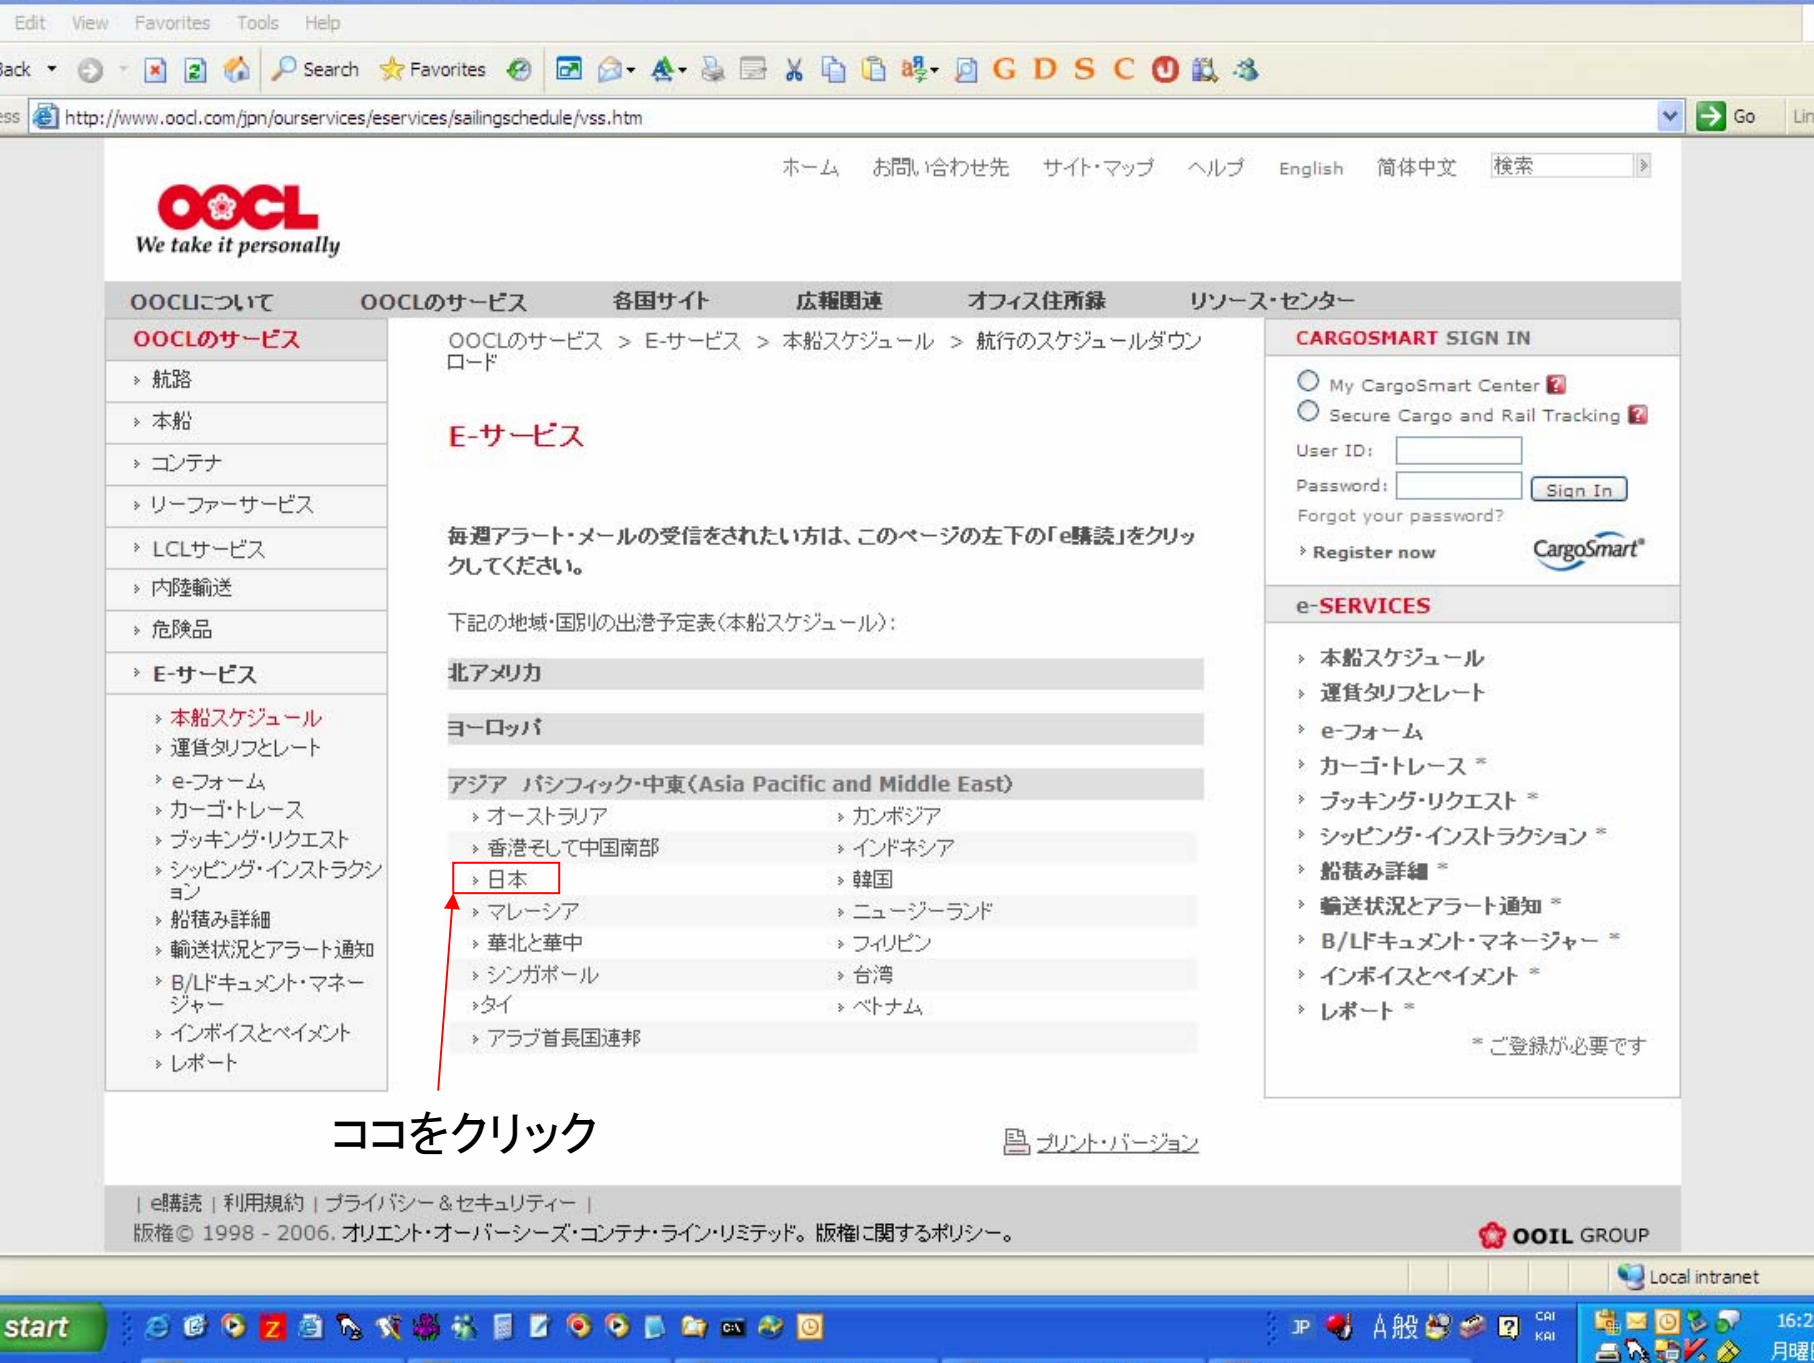

OOCLのサービス

- 航路
- 本船
- コンテナ
- リーファーサービス
- LCLサービス
- 内陸輸送
- 危険品
- E-サービス
  - 本船スケジュール
  - 運賃タリフとレート
  - e-フォーム
  - カーゴ・トレース
  - ブッキング・リクエスト
  - SHIPPING・インストラクション
  - 船積み詳細
  - 輸送状況とアラート通知
  - B/Lドキュメント・マネージャー
  - インボイスとペイメント
  - レポート

OOCLのサービス > E-サービス > 本船スケジュール > 航行のスケジュールダウンロード

E-サービス

毎週アラート・メールの受信をされたい方は、このページの左下の「e購読」をクリックしてください。

下記の地域・国別の出港予定表(本船スケジュール)：

- 北アメリカ
- ヨーロッパ
- アジア パシフィック・中東(Asia Pacific and Middle East)
  - オーストラリア
  - カンボジア
  - 香港そして中国南部
  - インドネシア
  - 日本
  - 韓国
  - マレーシア
  - ニュージーランド
  - 華北と華中
  - フィリピン
  - シンガポール
  - 台湾
  - タイ
  - ベトナム
  - アラブ首長国連邦

ココをクリック

プリント・バージョン

CARGOSMART SIGN IN

☐ My CargoSmart Center
☐ Secure Cargo and Rail Tracking

User ID:

Password:

Forgot your password?

Register now

e-SERVICES

- 本船スケジュール
- 運賃タリフとレート
- e-フォーム
- カーゴ・トレース *
- ブッキング・リクエスト *
- SHIPPING・インストラクション *
- 船積み詳細 *
- 輸送状況とアラート通知 *
- B/Lドキュメント・マネージャー *
- インボイスとペイメント *
- レポート *

* ご登録が必要です