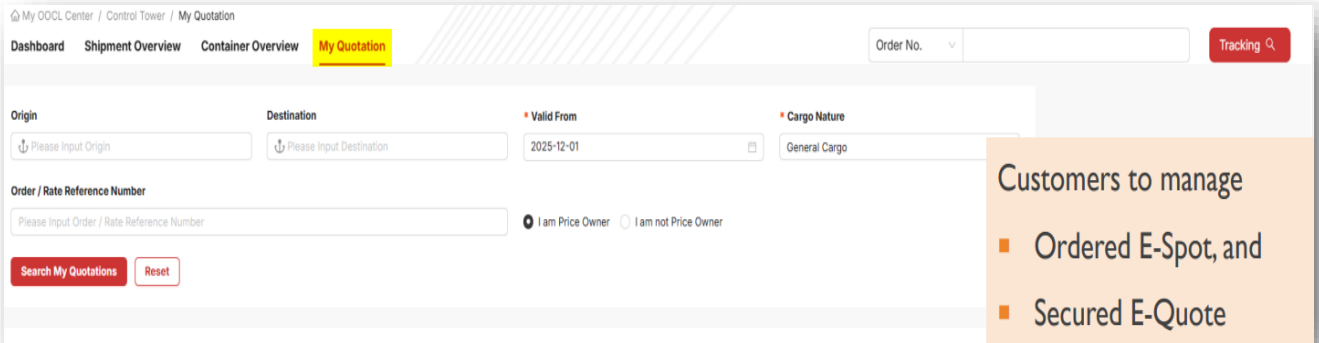

1-1. 신규 기능: My Quotation

FreightSmart 사이트에 접속하지 않아도 MOC 내에서 오더 관리 및 부킹이 가능합니다.

- **오더 조회:** FreightSmart 에서 주문한 E-Spot 및 E-Quote 오더를 MOC 에서 실시간으로 조회할 수 있습니다.