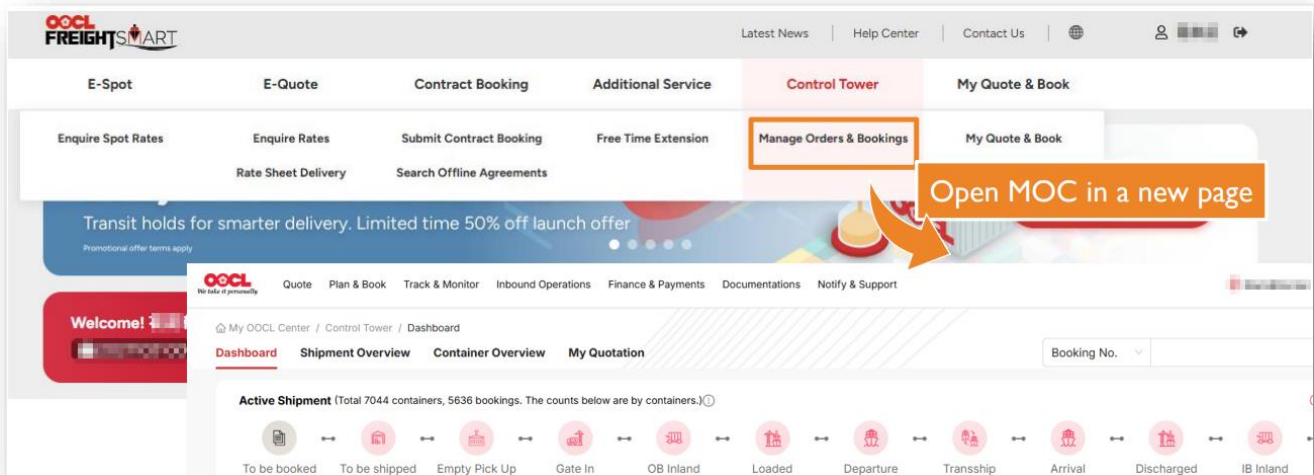

Verify Company

Associate with a Company
(You will become a sub-user of that company)

Input a verified FreightSmart Company ID

Continue [Use Trial Account](#)

2. FreightSmart 변경 사항

FreightSmart 사이트에서도 MOC의 기능을 쉽게 이용할 수 있도록 메뉴가 개편되었습니다.

2-1. MOC Control Tower 연동 (신규 경로)

FreightSmart 화면에서 MOC의 Control Tower 페이지로 바로 이동할 수 있습니다.

- 경로: 전체 메뉴(Menu) > [Control Tower] > [Manage Orders & Bookings] 선택
- 기능: 해당 메뉴 클릭 시 MOC Control Tower 페이지로 즉시 연결됩니다.