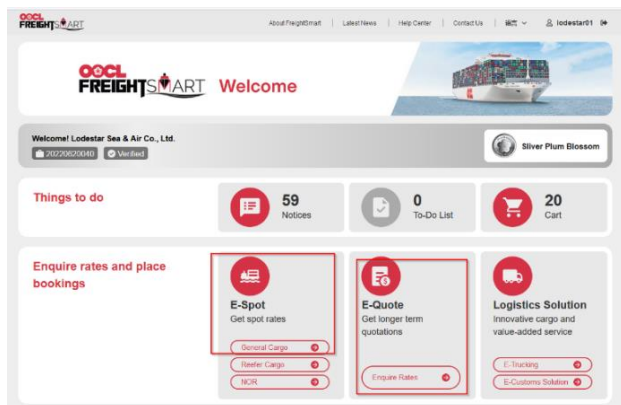

기존에 사용하셨던 웹 부킹에서 Freight Smart로 Booking Platform이 변경됩니다. OOCL 모든 근해 / 아시아 / 서남아 / 중동 구간 Freight Smart로 더욱 빠르고 편리하게 이용 가능합니다.

(i) 아래 링크를 통해 OOCL FS(Freight Smart) 접속 및 등록 (등록 승인 하루 소요)

OOCL 온라인 견적/부킹 시스템 "FreightSmart" (◀ Click) [구주/아주/대양주]

- [등록 절차 매뉴얼(한글)](#) (◀ Click)

- [부킹 설명서(한글)](#) (◀ Click)

(ii) FS Spot(온라인 견적) 선복 & 장비 보장과 더불어 더욱 경쟁력있는 운임으로 부킹 가능합니다.

Port of Loading	Busan / Incheon
Port of Discharge	Shanghai / Ningbo / Qingdao / Hong Kong / Shekou / Yantian / Singapore / Nhava Sheva / Pipavav / Karachi / Port Qasim
Freetime at Destinations	21 days for China Port / 14 days for Hong Kong and India

(iii) 위 온라인 견적외의 일반부킹(E-Quote) 역시 Freight Smart 를 통해 모든 구간 가능합니다.