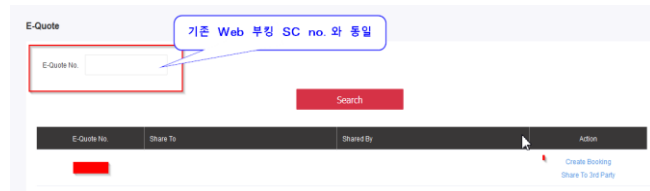

(iii) 위 온라인 견적외의 일반부킹(E-Quote) 역시 Freight Smart 를 통해 모든 구간 가능합니다.