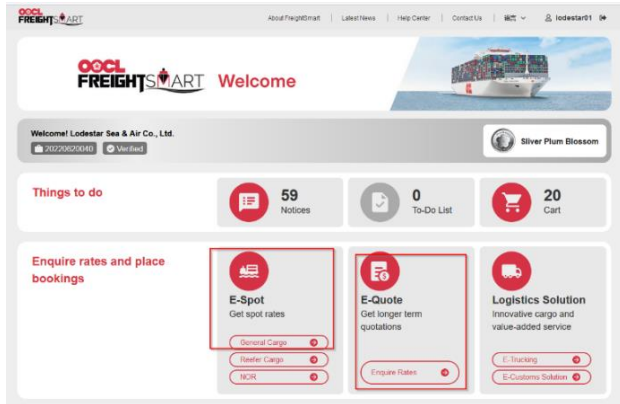

(iii) 위 온라인 견적외의 일반부킹(E-Quote) 역시 Freight Smart 를 통해 모든 구간 가능합니다.