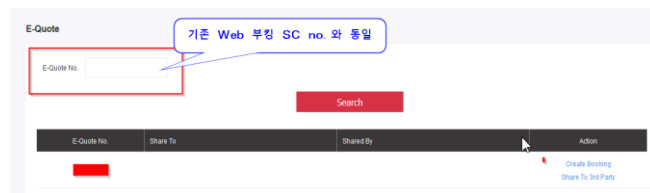

기존에 사용하셨던 웹 부킹에서 Freight Smart로 Booking Platform이 변경됩니다. OOCL 모든 근해 / 아시아 / 서남아 / 중동 구간 Freight Smart로 더욱 빠르고 편리하게 이용 가능합니다.

(i) 아래 링크를 통해 OOCL FS(Freight Smart) 접속 및 등록 (등록 승인 하루 소요)

OOCL 온라인 견적/부킹 시스템 "FreightSmart" (◀ Click) [구주/아주/대양주]

- [등록 절차 매뉴얼(한글)](#) (◀ Click)

- [부킹 설명서(한글)](#) (◀ Click)

(ii) FS Spot(온라인 견적) 선복 & 장비 보장과 더불어 더욱 경쟁력있는 운임으로 부킹 가능합니다.

Port of Loading	Busan / Incheon
Port of Discharge	Shanghai / Ningbo / Qingdao / Hong Kong / Shekou / Yantian / Singapore / Nhava Sheva / Pipavav / Karachi / Port Qasim
Freetime at Destinations	21 days for China Port / 14 days for Hong Kong and India

(iii) 위 온라인 견적외의 일반부킹(E-Quote) 역시 Freight Smart 를 통해 모든 구간 가능합니다.