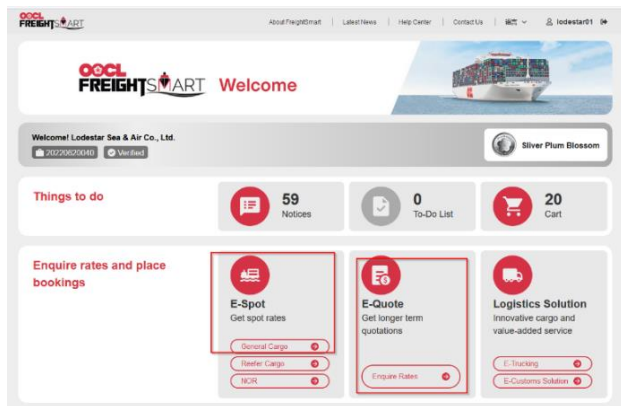

※ 추가 문의 사항은 OKSALES@oocl.com으로 연락 부탁드립니다.