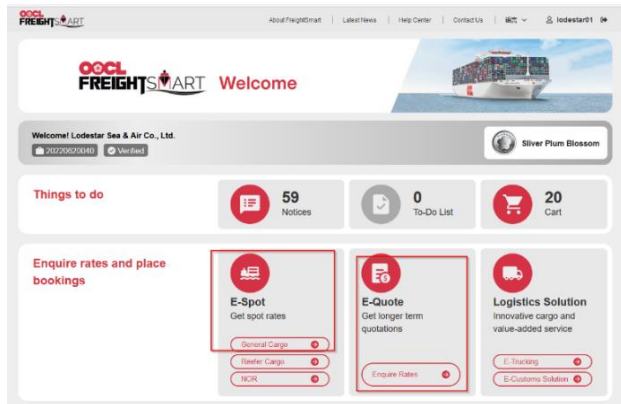

※ 추가 문의 사항은 OKSALES@oocl.com으로 연락 부탁드립니다.