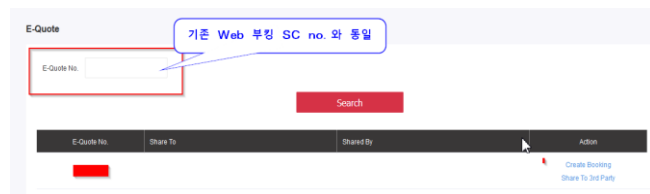

※ 추가 문의 사항은 OKSALES@oocl.com으로 연락 부탁드립니다.