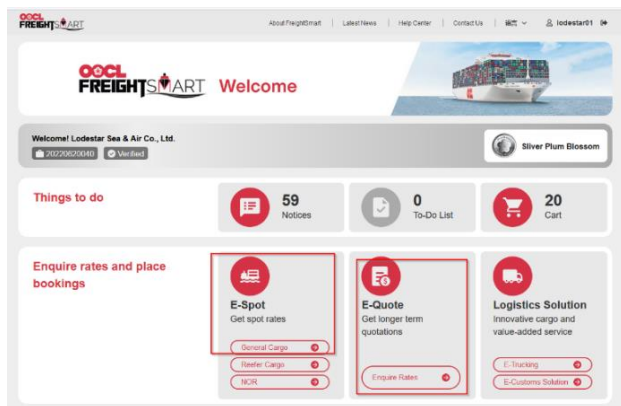

※ 추가 문의 사항은 OKSALES@oocl.com으로 연락 부탁드립니다.