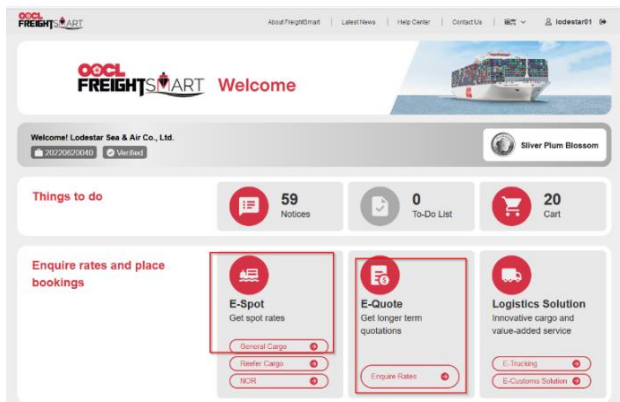

기존에 사용하셨던 웹 부킹에서 Freight Smart로 Booking Platform이 변경됩니다. OOCL 모든 근해 / 아시아 / 서남아 / 중동 구간 Freight Smart로 더욱 빠르고 편리하게 이용 가능합니다.

(i) 아래 링크를 통해 OOCL FS(Freight Smart) 접속 및 등록 (등록 승인 하루 소요)

OOCL 온라인 견적/부킹 시스템 "FreightSmart" (◀ Click) [구주/아주/대양주]

- [등록 절차 매뉴얼(한글)](#) (◀ Click)
- [부킹 설명서(한글)](#) (◀ Click)

(ii) FS Spot(온라인 견적) 선복 & 장비 보장과 더불어 더욱 경쟁력있는 운임으로 부킹 가능합니다.

Port of Loading	Busan / Inchon
Port of Discharge	Shanghai / Ningbo / Qingdao / Hong Kong / Shekou / Yantian / Singapore / Nhava Sheva / Pipavav / Karachi / Port Qasim
Freetime at Destinations	21 days for China Port / 14 days for Hong Kong and India

(iii) 위 온라인 견적외의 일반부킹(E-Quote) 역시 Freight Smart 를 통해 모든 구간