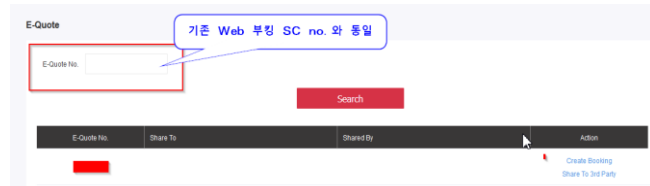

기존에 사용하셨던 웹 부킹에서 Freight Smart로 Booking Platform이 변경됩니다. OOCL 모든 근해 / 아시아 / 서남아 / 중동 구간 Freight Smart로 더욱 빠르고 편리하게 이용 가능합니다.

(i) 아래 링크를 통해 OOCL FS(Freight Smart) 접속 및 등록 (등록 승인 하루 소요)

OOCL 온라인 견적/부킹 시스템 "FreightSmart" (◀ Click) [구주/아주/대양주]

- [등록 절차 매뉴얼(한글)](#) (◀ Click)
- [부킹 설명서(한글)](#) (◀ Click)

(ii) FS Spot(온라인 견적) 선복 & 장비 보장과 더불어 더욱 경쟁력있는 운임으로 부킹 가능합니다.

Port of Loading	Busan / Inchon
Port of Discharge	Shanghai / Ningbo / Qingdao / Hong Kong / Shekou / Yantian / Singapore / Nhava Sheva / Pipavav / Karachi / Port Qasim
Freetime at Destinations	21 days for China Port / 14 days for Hong Kong and India

(iii) 위 온라인 견적외의 일반부킹(E-Quote) 역시 Freight Smart 를 통해 모든 구간