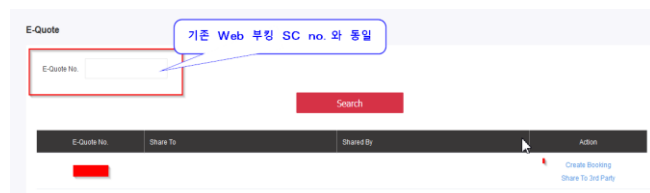

※ 추가 문의 사항은 OKSALES@oocl.com으로 연락 부탁드립니다.