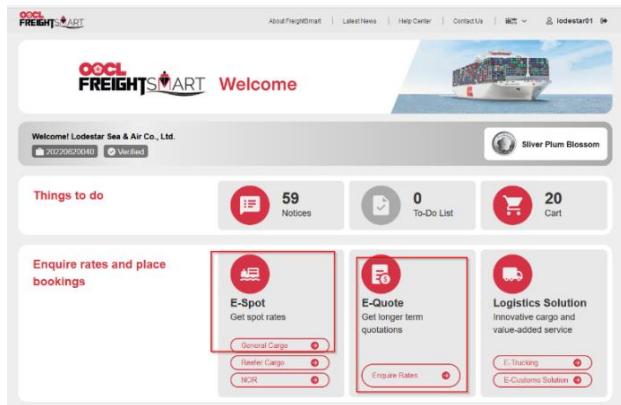

※ 추가 문의 사항은 OKSALES@oocl.com으로 연락 부탁드립니다.