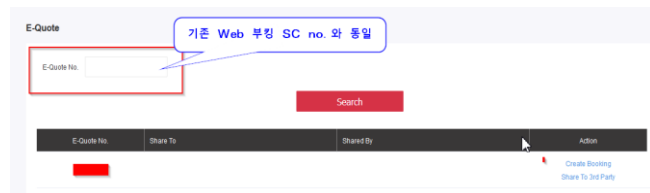

※ 추가 문의 사항은 OKSALES@oocl.com으로 연락 부탁드립니다.