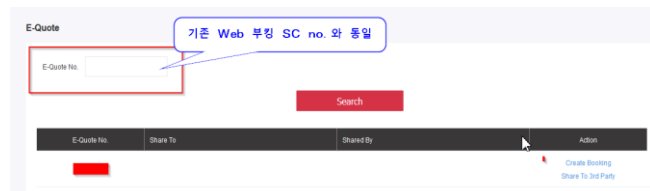

※ 추가 문의 사항은 OKSALES@oocl.com으로 연락 부탁드립니다.