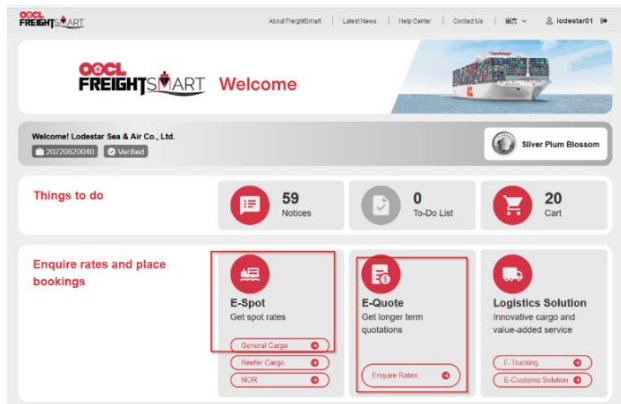

※ 추가 문의 사항은 OKSALES@oocl.com으로 연락 부탁드립니다.