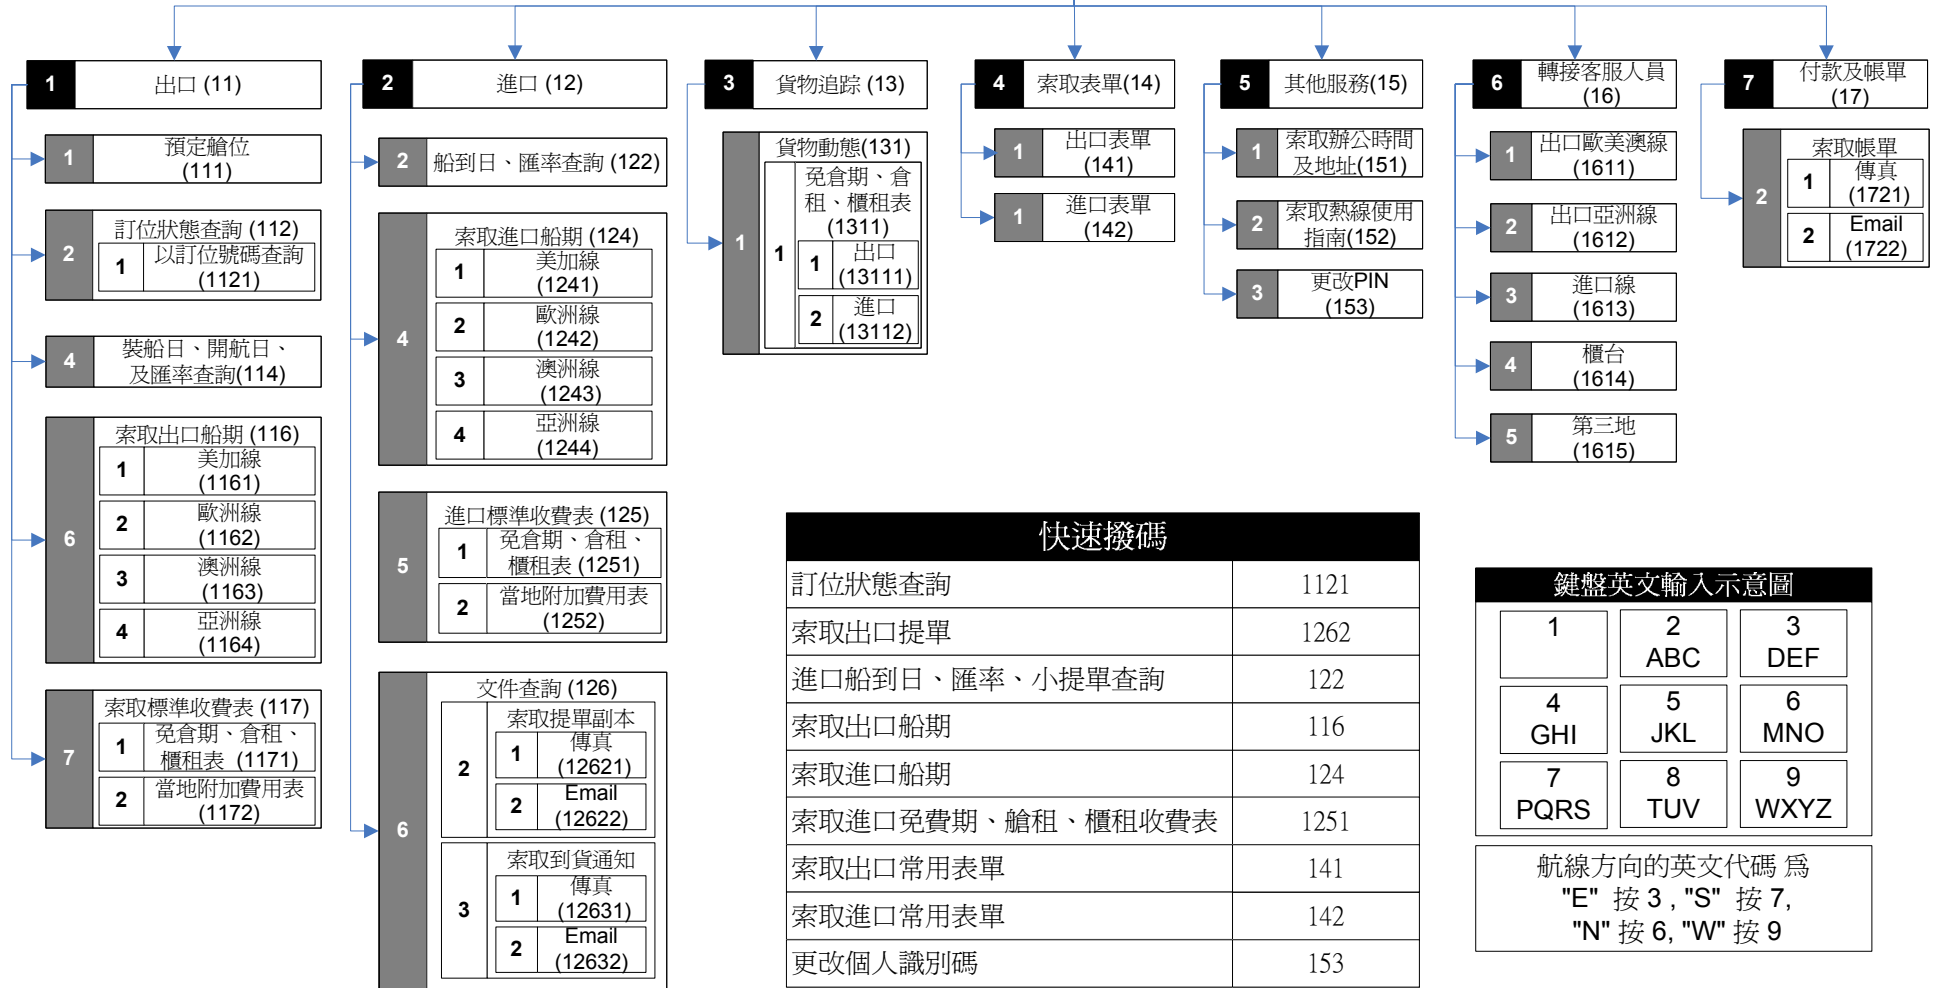

OOCL 客戶服務專線 23978168

快速撥碼

| | |
|------------------|------|
| 訂位狀態查詢 | 1121 |
| 索取出口提單 | 1262 |
| 進口船到日、匯率、小提單查詢 | 122 |
| 索取出口船期 | 116 |
| 索取進口船期 | 124 |
| 索取進口免費期、倉租、櫃租收費表 | 1251 |
| 索取出口常用表單 | 141 |
| 索取進口常用表單 | 142 |
| 更改個人識別碼 | 153 |
| 轉接專人 | 161 |
| 索取帳單 | 172 |

鍵盤英文輸入示意圖

| | | |
|-----------|----------|-----------|
| 1 | 2 ABC | 3 DEF |
| 4 GHI | 5 JKL | 6 MNO |
| 7 PQRS | 8 TUV | 9 WXYZ |

航線方向的英文代碼 為
"E" 按 3, "S" 按 7,
"N" 按 6, "W" 按 9