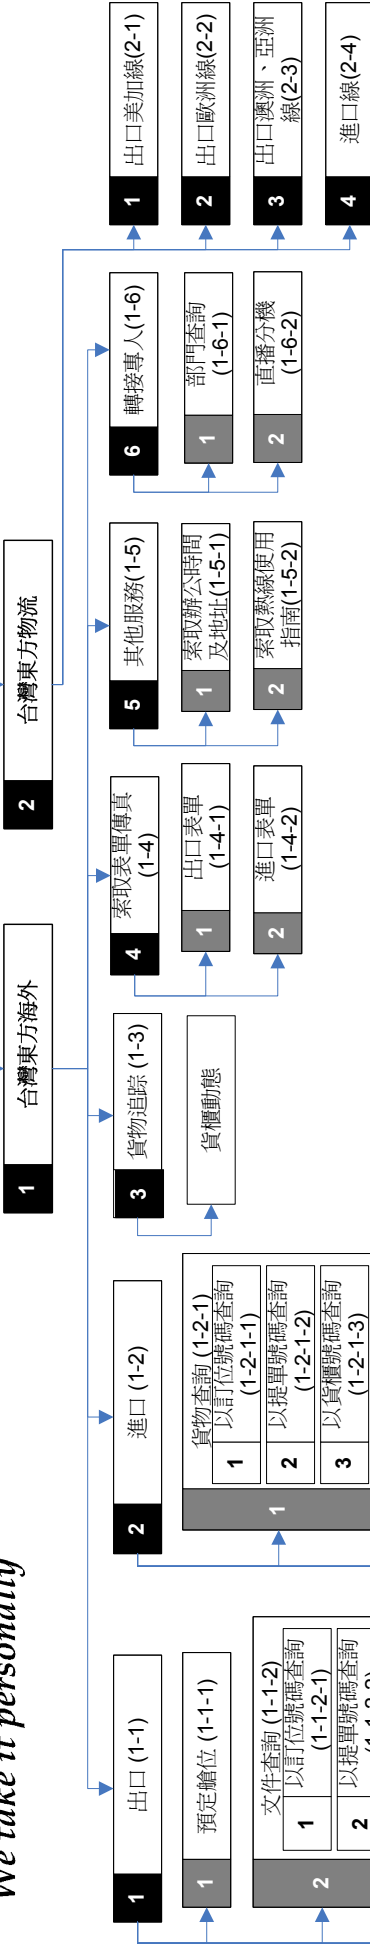

We take it personally

OOCL 客戶服務專線 23978168

OTWL 11/06

快速撥碼

預定艙位	1-1-1
提單查詢	1-1-2
裝船日、開航日、及匯率查詢	1-1-3
出口船期傳真	1-1-5
入口船期傳真	1-2-4
貨物追蹤	1-3
索取出口傳真表單	1-4-1
索取入口傳真表單	1-4-2
轉接專人	1-6
台灣東方物流	2

鍵盤英文輸入示意圖

1	2	3
4	5	6
7	8	9

1 ABC 2 DEF
4 GHI 5 JKL 6 MNO
7 PQRS 8 TUV 9 WXYZ

例如貨櫃號碼的字首 "OOLU"
請輸入 "6658"
航線方向的英文代碼為
"E" 按 3, "S" 按 7,
"N" 按 6, "W" 按 9

轉接專人 (1-1-0)

轉接專人 (1-2-0)