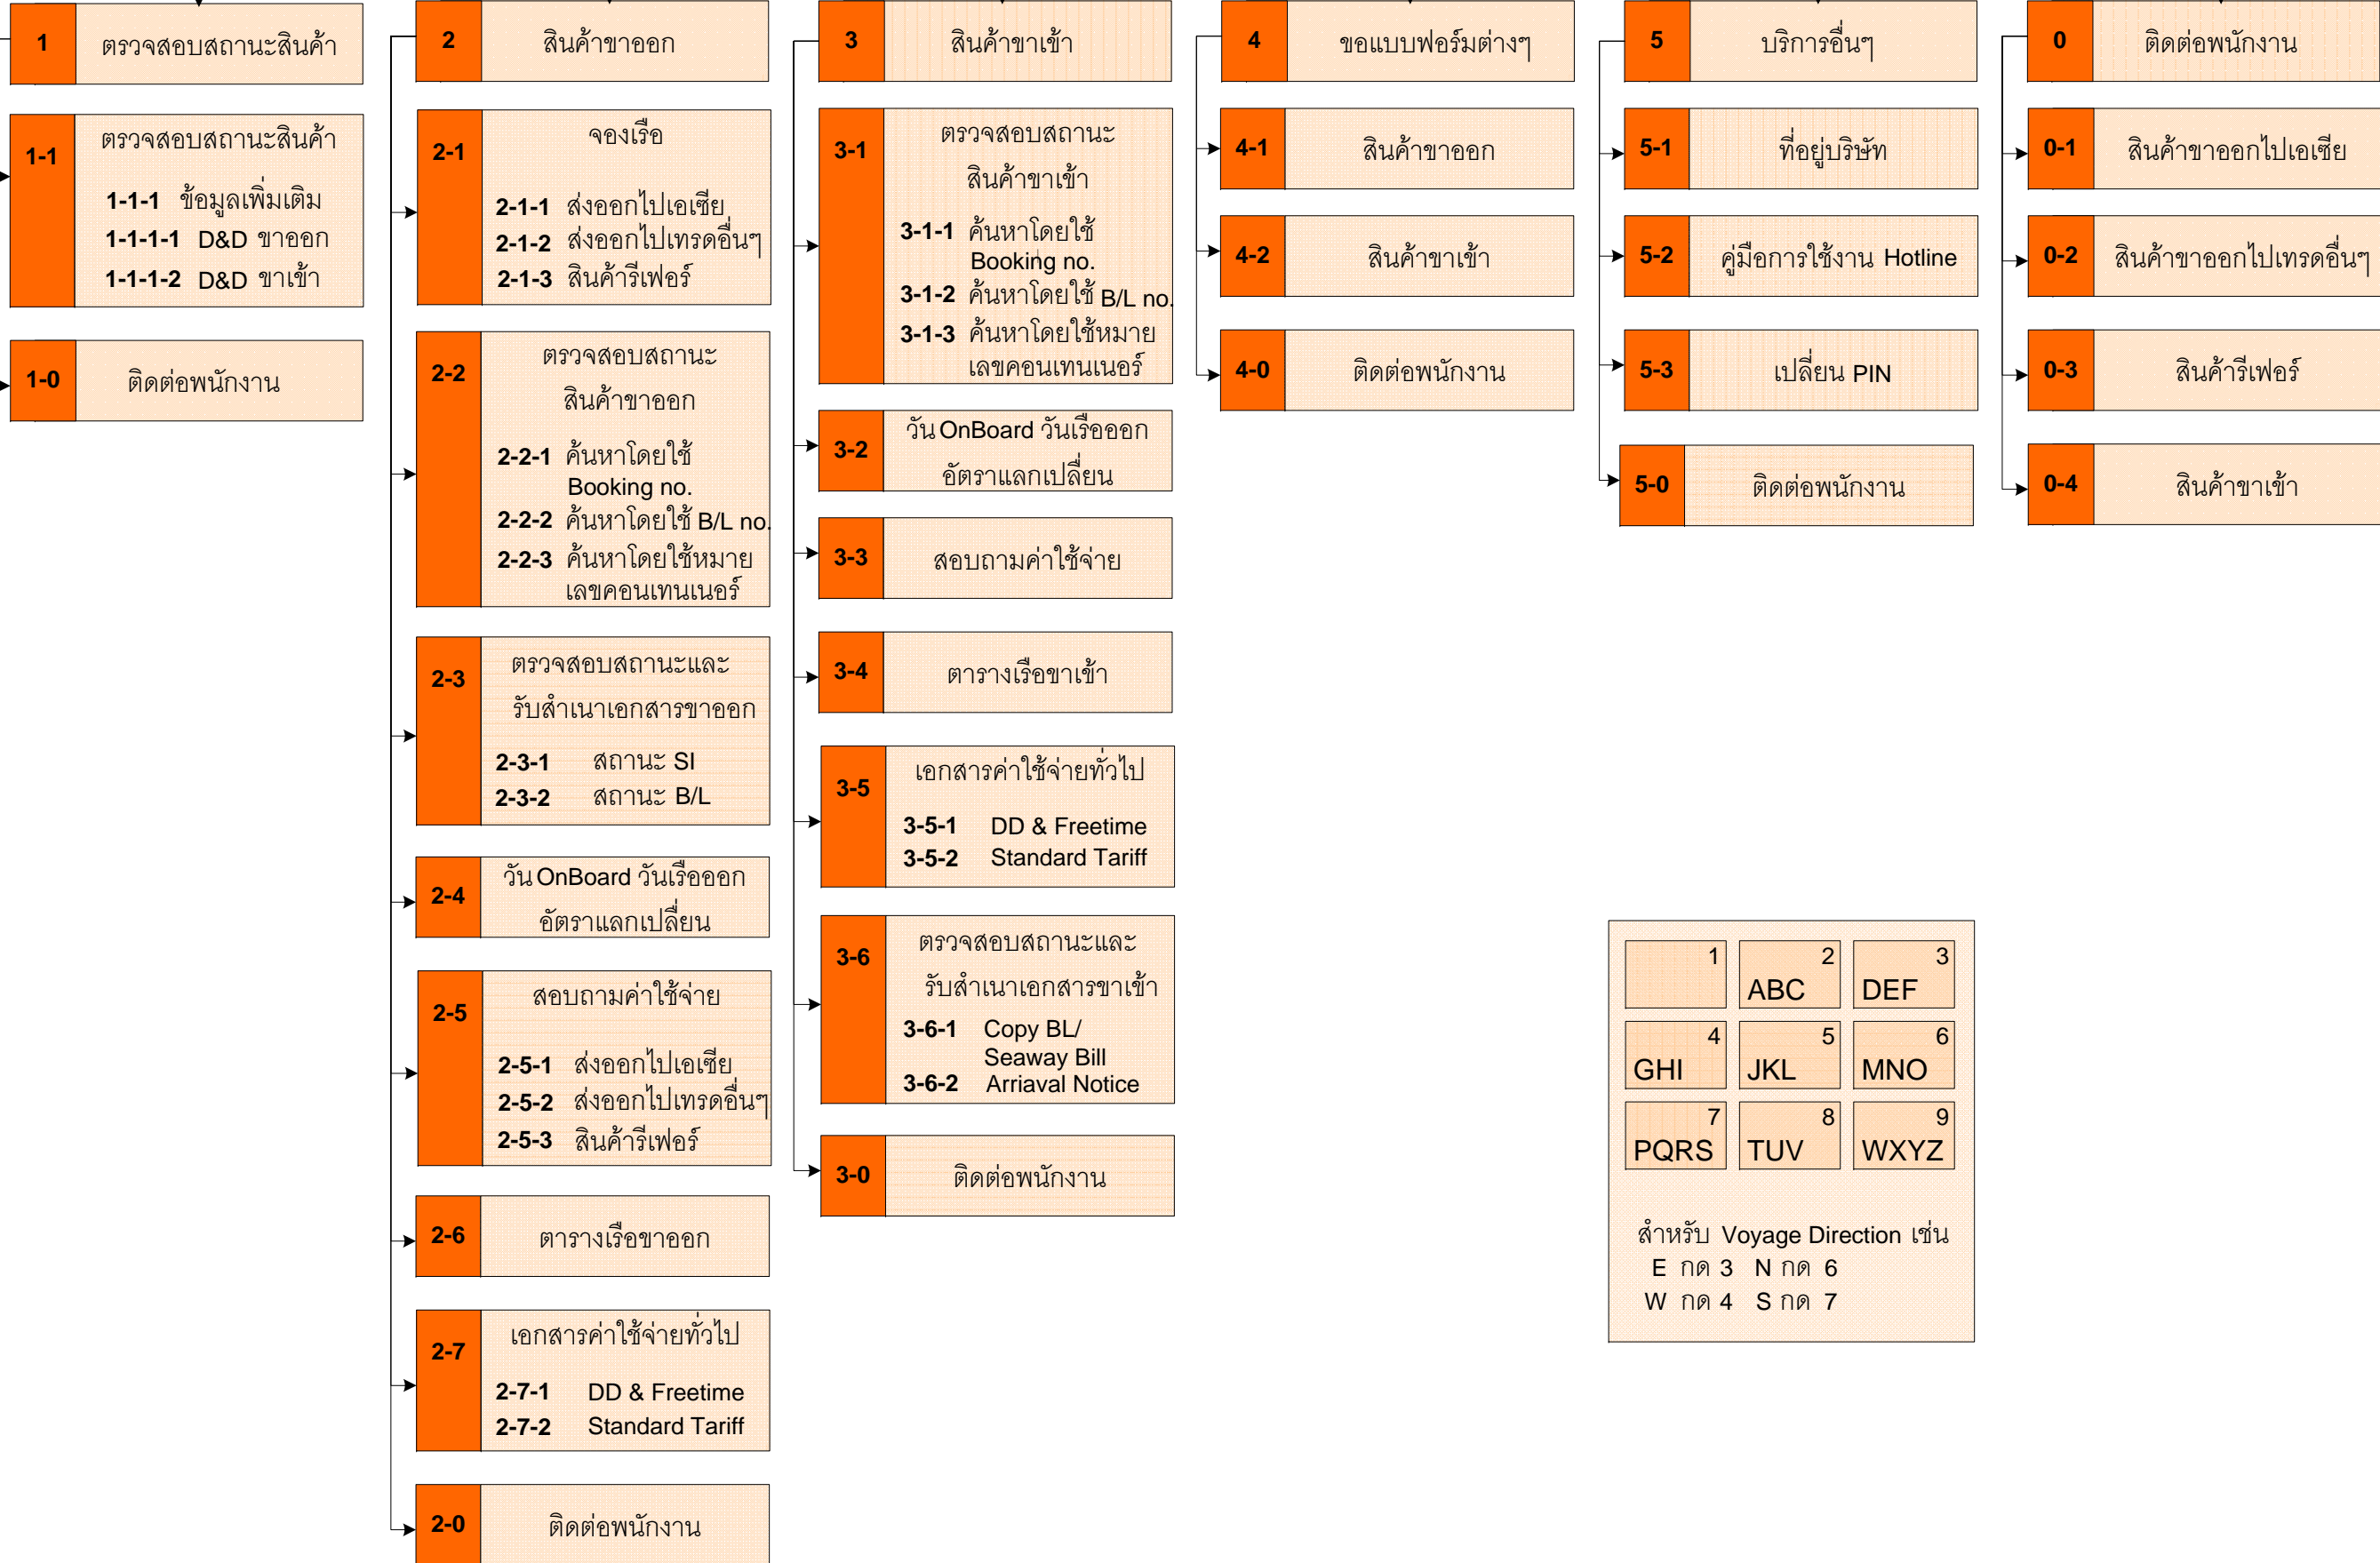

**OOCL Customer Service Hotline
(02-646-9500)**

1	2	3
	ABC	DEF
4	5	6
GHI	JKL	MNO
7	8	9
PQRS	TUV	WXYZ

สำหรับ Voyage Direction เช่น
E กด 3 N กด 6
W กด 4 S กด 7